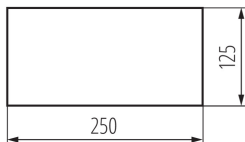

Знак Вихід

5905339275080

ЗАГАЛЬНІ ДАНІ:

Ширина (мм): 246

Висота (мм): 123

ДАНІ ЛОГІСТИКИ:

Як упаковано: 50

Кількість штук у груповій упаковці: 50

Вага нетто одиниці [г]: 8

Граматура [г]: 10

Довжина споживчої упаковки [см]: 25

Ширина споживчої упаковки [см]: 12.5

Висота споживчої упаковки [см]: 0.1

Вага коробки [кг]: 0.5

Ширина коробки [см]: 14

Висота коробки [см]: 5

Довжина коробки [см]: 26

Обсяг коробки [м³]: 0.00182