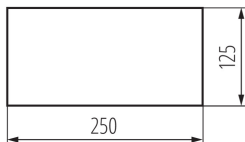

Знак Вихід

5905339275110

ЗАГАЛЬНІ ДАНІ:

Ширина (мм): 246

Висота (мм): 123

ДАНІ ЛОГІСТИКИ:

Як упаковано: 50

Кількість штук у груповій упаковці: 50

Вага нетто одиниці [г]: 8

Граматура [г]: 10

Довжина споживчої упаковки [см]: 25

Ширина споживчої упаковки [см]: 12.5

Висота споживчої упаковки [см]: 0.1

Вага коробки [кг]: 0.5

Ширина коробки [см]: 14

Висота коробки [см]: 5

Довжина коробки [см]: 26

Обсяг коробки [м³]: 0.00182