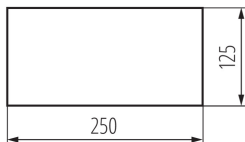

Знак Вихід

5905339275134

ЗАГАЛЬНІ ДАНІ:

Ширина (мм): 246

Висота (мм): 123

ДАНІ ЛОГІСТИКИ:

Як упаковано: 50

Кількість штук у груповій упаковці: 50

Вага нетто одиниці [г]: 8

Граматура [г]: 10

Довжина споживчої упаковки [см]: 25

Ширина споживчої упаковки [см]: 12.5

Висота споживчої упаковки [см]: 0.1

Вага коробки [кг]: 0.5

Ширина коробки [см]: 14

Висота коробки [см]: 5

Довжина коробки [см]: 26

Обсяг коробки [м³]: 0.00182