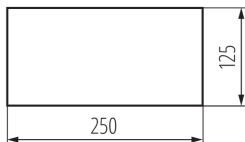

Знак Вихід

5905339275226

ДАНІ ЛОГІСТИКИ:

Як упаковано: 50

Кількість штук у груповій упаковці: 50

Вага нетто одиниці [г]: 8

Граматура [г]: 10

Довжина споживчої упаковки [см]: 25

Ширина споживчої упаковки [см]: 12.5

Висота споживчої упаковки [см]: 0.1

Вага коробки [кг]: 0.5

Ширина коробки [см]: 14

Висота коробки [см]: 5

Довжина коробки [см]: 26

Обсяг коробки [м³]: 0.00182