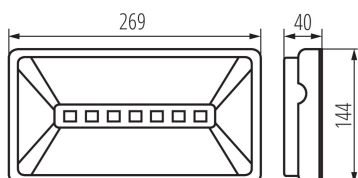

27527 ONTEC S M1180MSTW

Аварійний світильник LED

5902052525256

Аварійне або антипанічне освітлення використовується в приміщеннях Open Space для протидії паніці. Це дає змогу дібратися до місця, де можна побачити позначений маршрут евакуації, а також саму евакуацію, залежно від призми, що використовується в світильнику.

ЗАГАЛЬНІ ДАНІ:

Колір: білий

Місце монтажу: wall mounted, ceiling mounted

Місце використання: всередині

Зінтегроване люмінесцентне джерело світла: так

ТЕХНІЧНІ ХАРАКТЕРИСТИКИ:

Номинальна напруга (В): 220-240 AC

Номинальна частота (Гц): 50

Номинальна потужність (Вт): 3.3

Номинальна потужність (LED) (Вт): 2.5

Клас захисту від ураження електричним струмом: II

Матеріал плафону: пластмаса

Тип діода: LED SMD

Світловий потік (лм): 150

Світловий потік (лм) (модуль аварійного освітлення): 150

Колір лампи: холодно-білий

Корельована колірна температура [K]: 5000

Діапазон температури оточення, впливу якої може піддаватися продукт (°C): 10-40

Акумулятор (вид): LiFePO4/C

Акумулятор (параметри): 3,2V 1,5Ah

Режими роботи: аварійно-мережевий

Застосування: освітлення від паніки

Тривалість аварійних робіт (год.): 3

Стандартний тест: так

Матеріал корпусу: пластмаса

Тип з'єднання: клемник самозатискний

Ступінь IP: 65

ДАНІ ЛОГІСТИКИ:

Одиниця виміру: штука

Як упаковано: 1

Кількість штук в проміжній упаковці: 1

Кількість штук у груповій упаковці: 1

Вага нетто одиниці [г]: 518

Граматура [г]: 518