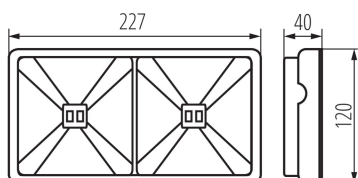

27528 ONTEC S 20M1X ST W

Аварійний світильник LED

5902052527533

Аварійне або антипанічне освітлення використовується в приміщеннях Open Space для протидії паніці. Це дає змогу дібратися до місця, де можна побачити позначений маршрут евакуації, а також саму евакуацію, залежно від призми, що використовується в світильнику.

ЗАГАЛЬНІ ДАНІ:

Колір: білий

Місце монтажу: wall mounted, ceiling mounted

Місце використання: всередині

Зінтегроване люмінесцентне джерело світла: так

ТЕХНІЧНІ ХАРАКТЕРИСТИКИ:

Номинальна напруга (В): 220-240 AC

Номинальна частота (Гц): 50

Номинальна потужність (Вт): 3.6

Клас захисту від ураження електричним струмом: II

Матеріал плафону: пластмаса

Тип діода: LED SMD

Світловий потік (лм): 371

Світловий потік (лм) (модуль аварійного освітлення):
371(1h)/154(3h)

Колір лампи: холодно-білий

Корельована колірна температура [K]: 5000

Діапазон температури оточення, впливу якої може піддаватися продукт (°C): 5-40

Акумулятор (вид): LiFePO4/C

Акумулятор (параметри): 3,2V 1,5Ah

Режими роботи: аварійний, аварійно-мережевий

Застосування: освітлення від паніки

Тривалість аварійних робіт (год.): 1/3

Стандартний тест: так

Матеріал корпусу: пластмаса

Тип з'єднання: клемник самозатискний

Ступінь IP: 65

ДАНІ ЛОГІСТИКИ:

Одиниця виміру: штука

Як упаковано: 1

Кількість штук в проміжній упаковці: 1

Кількість штук у груповій упаковці: 1

Вага нетто одиниці [г]: 336

Граматура [г]: 374