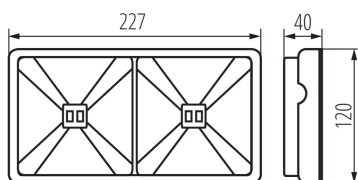

27529 ONTEC S 20M1X AT W

Аварійний світильник LED

5902052527489

Аварійне або антипанічне освітлення використовується в приміщеннях Open Space для протидії паніці. Це дає змогу дібратися до місця, де можна побачити позначений маршрут евакуації, а також саму евакуацію, залежно від призми, що використовується в світильнику.

ЗАГАЛЬНІ ДАНІ:

Колір: білий

Місце монтажу: wall mounted, ceiling mounted

Місце використання: всередині

Зінтегроване люмінесцентне джерело світла: так

ТЕХНІЧНІ ХАРАКТЕРИСТИКИ:

Номинальна напруга (В): 220-240 AC

Номинальна частота (Гц): 50

Номинальна потужність (Вт): 3.8

Клас захисту від ураження електричним струмом: II

Матеріал плафону: пластмаса

Тип діода: LED SMD

Світловий потік (лм): 371

Світловий потік (лм) (модуль аварійного освітлення):
371(1h)/154(3h)

Колір лампи: холодно-білий

Корельована колірна температура [K]: 5000

Діапазон температури оточення, впливу якої може піддаватися продукт (°C): 5-40

Акумулятор (вид): LiFePO4/C

Акумулятор (параметри): 3,2V 1,5Ah

Режими роботи: аварійний, аварійно-мережевий

Застосування: освітлення від паніки

Тривалість аварійних робіт (год.): 1/3

Автоматичний тест: так

Матеріал корпусу: пластмаса

Тип з'єднання: клемник самозатискний

Ступінь IP: 65

ДАНІ ЛОГІСТИКИ:

Одиниця виміру: штука

Як упаковано: 1

Кількість штук в проміжній упаковці: 1

Кількість штук у груповій упаковці: 1