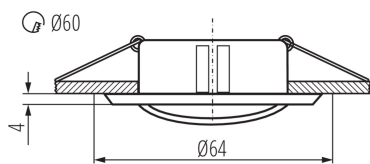

Стельовий точковий світильник

5905339027559

Kanlux CEL – це стельовий світильник з алюмінію в кольорі матового хрому. Світильник працює з лампочками з цоколем Gx4.

ЗАГАЛЬНІ ДАНІ:

Колір: хром сатиновий

Необхідність використання самозахисних ламп: так

Місце монтажу: для вбудовування в стелю

Місце використання: всередині

Мінімальна відстань від освітленого об'єкта: 0,5m

Продукт не пристосований для накривання

термоізоляційним матеріалом: так

Висота (мм): 24

Діаметр (мм): 64

Монтажний отвір (мм): Ø60

ТЕХНІЧНІ ХАРАКТЕРИСТИКИ:

Номинальна напруга (В): 12 AC; 12 DC

Потужність максимальна (Вт): max 35

Клас захисту від ураження електричним струмом: III

Джерела світла: MR11

в комплекті джерело світла: ні

Цоколь: Gx4

Діапазон температури оточення, впливу якої може

піддаватися продукт (°C): 5÷25

Матеріал корпусу: сталь

Тип з'єднання: Вільні кінці проводів

Налаштування кута освітлення світильника: в одній осі

Налаштування кута освітлення світильника (°): 15

Ступінь IP: 20

ДАНІ ЛОГІСТИКИ:

Як упаковано: 100

Кількість штук у груповій упаковці: 100

Вага нетто одиниці [г]: 90

Граматура [г]: 114

Довжина споживчої упаковки [см]: 7

Ширина споживчої упаковки [см]: 4

Висота споживчої упаковки [см]: 7

Вага коробки [кг]: 11.4

Ширина коробки [см]: 21.5

Висота коробки [см]: 31

Довжина коробки [см]: 38

Обсяг коробки [м³]: 0.025327