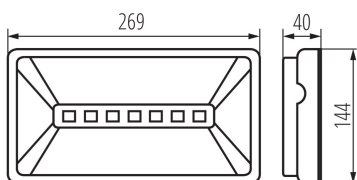

Аварійний світильник LED

5902052502523

Аварійне або антипанічне освітлення використовується в приміщеннях Open Space для протидії паніці. Це дає змогу дібратися до місця, де можна побачити позначений маршрут евакуації, а також саму евакуацію, залежно від призми, що використовується в світильнику.

ЗАГАЛЬНІ ДАНІ:

Колір: білий

Місце монтажу: wall mounted, ceiling mounted

Місце використання: всередині

Зінтегроване люмінесцентне джерело світла: так

ТЕХНІЧНІ ХАРАКТЕРИСТИКИ:

Номинальна напруга (В): 220-240 AC

Номинальна частота (Гц): 50

Номинальна потужність (Вт): 6.5

Номинальна потужність (LED) (Вт): 2

Клас захисту від ураження електричним струмом: II

Матеріал плафону: пластмаса

Тип діода: LED SMD

Світловий потік (лм): 225

Світловий потік (лм) (модуль аварійного освітлення): 225

Колір лампи: холодно-білий

Корельована колірна температура [K]: 5000

Діапазон температури оточення, впливу якої може піддаватися продукт (°C): 10÷40

Акумулятор (вид): LiFePO4/C

Акумулятор (параметри): 6,4V 1,5Ah

Режими роботи: аварійно-мережевий

Застосування: освітлення шляхів евакуації

Тривалість аварійних робіт (год.): 3

Автоматичний тест: так

Матеріал корпусу: пластмаса

Тип з'єднання: клемник самозатискний

Ступінь IP: 65

ДАНІ ЛОГІСТИКИ:

Одиниця виміру: штука

Як упаковано: 1

Кількість штук в проміжній упаковці: 1

Кількість штук у груповій упаковці: 1