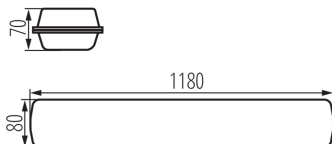

Світильник герметичний LED

5905339286543

ЗАГАЛЬНІ ДАНІ:

Колір: сірий

Місце монтажу: для установки на стелі, для установки на стіні

Місце використання: всередині і зовні

Мінімальна відстань від освітленого об'єкта: 0,5m

Можливість наскрізного з'єднання світильників: так

Можливість співпраці з притемнювачем: DALI

Довжина (мм): 1180

Ширина (мм): 80

Висота (мм): 70

Зінтегроване люмінесцентне джерело світла: так

ТЕХНІЧНІ ХАРАКТЕРИСТИКИ:

Номинальна напруга (В): 220-240 AC

Номинальна частота (Гц): 50

Потужність максимальна (Вт): 49

Клас захисту від ураження електричним струмом: I

Матеріал плафону: PC

Тип діода: LED SMD

Світловий потік (лм): 6500

Колір лампи: біла

Корельована колірна температура [K]: 4000

Послідовність кольору в еліпсах МакАдама: ≤ 3

Індекс кольоропередачі: 80

Тривалість роботи (год): 50000

Коефіцієнт утримання світлового потоку в кінці номінального періоду тривалості роботи: L90B10

Кількість циклів ввімкнути/вимкнути: ≥ 30000

Кут освітлення (°): X70/Y95

Світлова ефективність лампи (лм/Вт): 133

Діапазон температури оточення, впливу якої може піддаватися продукт (°C): $-25 \div 35$

тип абажуру: призматичний, вузькоструйний

Матеріал корпусу: PC

Тип з'єднання: клемник самозатискний

Діапазон перетинів застосовуваних кабелів [мм²]: $0,5 \div 2,5$

Тривалість нагріву лампи (с): ≤ 1

Тривалість запалювання лампи (с): $\leq 0,5$

Максимальна кількість світильників наскрізного з'єднання : 7

Ступінь IK: 08

Ступінь IP: 65