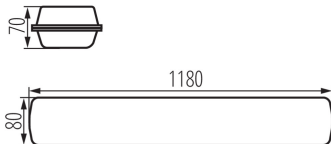

### ЗАГАЛЬНІ ДАНІ:

**Колір:** сірий

**Місце монтажу:** для установки на стелі, для установки на стіні

**Місце використання:** всередині і зовні

**Мінімальна відстань від освітленого об'єкта:** 0,5m

**Можливість наскрізного з'єднання світильників:** так