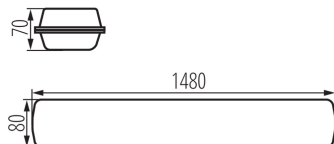

Світильник герметичний LED

5905339288653

ЗАГАЛЬНІ ДАНІ:

Колір: сірий

Місце монтажу: для установки на стелі, для установки на стіні

Місце використання: всередині і зовні

Мінімальна відстань від освітленого об'єкта: 0,5m

Можливість наскрізного з'єднання світильників: так

Можливість співпраці з притемнювачем: DALI

Довжина (мм): 1480

Ширина (мм): 80

Висота (мм): 70

Зінтегроване люмінесцентне джерело світла: так

ТЕХНІЧНІ ХАРАКТЕРИСТИКИ:

Номинальна напруга (В): 220-240 AC

Номинальна частота (Гц): 50

Потужність максимальна (Вт): 43

Клас захисту від ураження електричним струмом: I

Матеріал плафону: PC

Тип діода: LED SMD

Світловий потік (лм): 6300

Колір лампи: біла

Корельована колірна температура [K]: 4000

Послідовність кольору в еліпсах МакАдама: ≤ 3

Індекс кольоропередачі: 80

Тривалість роботи (год): 50000

Коефіцієнт утримання світлового потоку в кінці номінального періоду тривалості роботи: L90B10

Кількість циклів ввімкнута/вимкнута: ≥ 30000

Кут освітлення (°): X75/Y95

Світлова ефективність лампи (лм/Вт): 147

Діапазон температури оточення, впливу якої може піддаватися продукт (°C): $-25 \div 40$

тип абажуру: призматичний, асиметричний

Матеріал корпусу: PC

Тип з'єднання: клемник самозатискний

Діапазон перетинів застосовуваних кабелів [мм²): $0,5 \div 2,5$

Тривалість нагріву лампи (с): ≤ 1

Тривалість запалювання лампи (с): $\leq 0,5$

Максимальна кількість світильників наскрізного з'єднання : 7

Ступінь IK: 08

Ступінь IP: 65