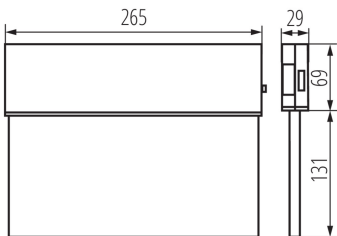

Аварійний світильник LED

5902052563340

Аварійне або антипанічне освітлення використовується в приміщеннях Open Space для протидії паніці. Це дає змогу дібратися до місця, де можна побачити позначений маршрут евакуації, а також саму евакуацію, залежно від призми, що використовується в світильнику.

ЗАГАЛЬНІ ДАНІ:

Колір: білий

Місце монтажу: для установки на стелі

Місце використання: всередині

Довжина (мм): 250

Ширина (мм): 29

Висота (мм): 194

Зінтегроване люмінесцентне джерело світла: так

ТЕХНІЧНІ ХАРАКТЕРИСТИКИ:

Номинальна напруга (В): 220-240 AC

Номинальна частота (Гц): 50

Номинальна потужність (Вт): 3

Номинальна потужність (LED) (Вт): 0.9

Клас захисту від ураження електричним струмом: II

Матеріал плафону: пластмаса

Тип діода: LED SMD

Колір лампи: холодно-білий

Корельована колірна температура [K]: 5000

Діапазон температури оточення, впливу якої може піддаватися продукт (°C): 10÷35

Акумулятор (вид): LiFePO4/C

Акумулятор (параметри): 3,2V 1,5Ah

Режими роботи: аварійно-мережевий

Застосування: вказання напряму евакуації

Тривалість аварійних робіт (год.): 3

Автоматичний тест: так

Матеріал корпусу: пластмаса

Тип з'єднання: клемник самозатискний

Ступінь IP: 20

ДАНІ ЛОГІСТИКИ:

Як упаковано: 1

Кількість штук в проміжній упаковці: 1

Кількість штук у груповій упаковці: 1