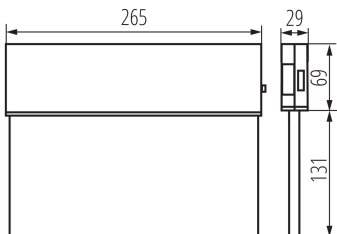

28987 ONTEC G E1E180NMATW

Аварійний світильник LED

5902052563616

Аварійне або антипанічне освітлення використовується в приміщеннях Open Space для протидії паніці. Це дає змогу дібратися до місця, де можна побачити позначений маршрут евакуації, а також саму евакуацію, залежно від призми, що використовується в світильнику.

ЗАГАЛЬНІ ДАНІ:

Колір: білий

Місце монтажу: для установки на стелі

Місце використання: всередині

Довжина (мм): 250

Ширина (мм): 29

Висота (мм): 194

Зінтегроване люмінесцентне джерело світла: так

ТЕХНІЧНІ ХАРАКТЕРИСТИКИ:

Номинальна напруга (В): 220-240 AC

Номинальна частота (Гц): 50

Номинальна потужність (Вт): 1,2

Номинальна потужність (LED) (Вт): 0.9

Клас захисту від ураження електричним струмом: II

Матеріал плафону: пластмаса

Тип діода: LED SMD

Колір лампи: холодно-білий

Корельована колірна температура [K]: 5000

Діапазон температури оточення, впливу якої може піддаватися продукт (°C): 10÷35

Акумулятор (вид): LiFePO4/C

Акумулятор (параметри): 3,2V 1,5Ah

Режими роботи: аварійний

Застосування: вказання напряму евакуації

Тривалість аварійних робіт (год.): 3

Автоматичний тест: так

Матеріал корпусу: пластмаса

Тип з'єднання: клемник самозатискний

Ступінь IP: 20

ДАНІ ЛОГІСТИКИ:

Одиниця виміру: штука

Як упаковано: 1

Вага брутто штуки [г]: 464