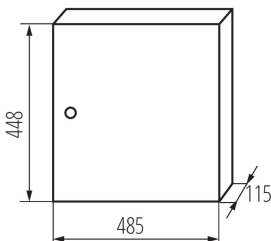

29323 KP-DB-I-MS-218

Металеве розподільні пристрої

5905339293237

ЗАГАЛЬНІ ДАНІ:

Колір: білий

Колір дверей: білий

Місце монтажу: для установки на стіні

Норма: PN-EN 62208

Довжина (мм): 485

Ширина (мм): 115

Висота (мм): 448

ТЕХНІЧНІ ХАРАКТЕРИСТИКИ:

Номинальна напруга (В): 230/400 AC

Номинальна частота (Гц): 50

Клас захисту від ураження електричним струмом: I

Матеріал: залізо

Кількість модулів: 2x18P

Ступінь IP: 30

кількість рядів: 2

ДАНІ ЛОГІСТИКИ:

Одиниця виміру: штука

Як упаковано: 1

Кількість штук в проміжній упаковці: 1

Вага нетто одиниці [г]: 5770

Граматура [г]: 6450

Довжина споживчої упаковки [см]: 51

Ширина споживчої упаковки [см]: 46.5

Висота споживчої упаковки [см]: 13

Вага коробки [кг]: 6.45

Ширина коробки [см]: 46.5

Висота коробки [см]: 13

Довжина коробки [см]: 51