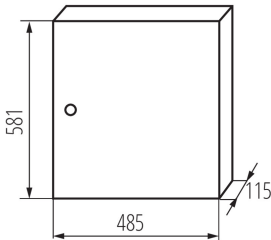

29324 KP-DB-I-MS-318

Металеве розподільні пристрої

5905339293244

ЗАГАЛЬНІ ДАНІ:

Колір: білий

Колір дверей: білий

Місце монтажу: для установки на стіні

Норма: PN-EN 62208

Довжина (мм): 485

Ширина (мм): 115

Висота (мм): 581

ТЕХНІЧНІ ХАРАКТЕРИСТИКИ:

Номинальна напруга (В): 230/400 AC

Номинальна частота (Гц): 50

Клас захисту від ураження електричним струмом : I

Матеріал: залізо

Кількість модулів: 3x18P

Ступінь IP: 30

кількість рядів: 3

ДАНІ ЛОГІСТИКИ:

Одиниця виміру: штука

Як упаковано: 1

Кількість штук в проміжній упаковці: 1

Кількість штук у груповій упаковці: 1

Вага нетто одиниці [г]: 7145

Граматура [г]: 7970

Довжина споживчої упаковки [см]: 59.5

Ширина споживчої упаковки [см]: 50.5

Висота споживчої упаковки [см]: 13

Вага коробки [кг]: 7.97

Ширина коробки [см]: 50.5

Висота коробки [см]: 13

Довжина коробки [см]: 59.5

Обсяг коробки [м³]: 0.039062