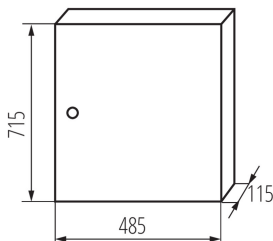

29325 KP-DB-I-MS-418

Металеве розподільні пристрої

5905339293251

ЗАГАЛЬНІ ДАНІ:

Колір: білий

Колір дверей: білий

Місце монтажу: для установки на стіні

Норма: PN-EN 62208

Довжина (мм): 485

Ширина (мм): 115

Висота (мм): 715

ТЕХНІЧНІ ХАРАКТЕРИСТИКИ:

Номинальна напруга (В): 230/400 AC

Номинальна частота (Гц): 50

Клас захисту від ураження електричним струмом : I

Матеріал: залізо

Кількість модулів: 4x18P

Ступінь IP: 30

кількість рядів: 4

ДАНІ ЛОГІСТИКИ:

Одиниця виміру: штука

Як упаковано: 1

Кількість штук в проміжній упаковці: 1

Кількість штук у груповій упаковці: 1

Вага нетто одиниці [г]: 8510

Граматура [г]: 9470

Довжина споживчої упаковки [см]: 73

Ширина споживчої упаковки [см]: 50.5

Висота споживчої упаковки [см]: 13

Вага коробки [кг]: 9.47

Ширина коробки [см]: 50.5

Висота коробки [см]: 13

Довжина коробки [см]: 73

Обсяг коробки [м³]: 0.047925