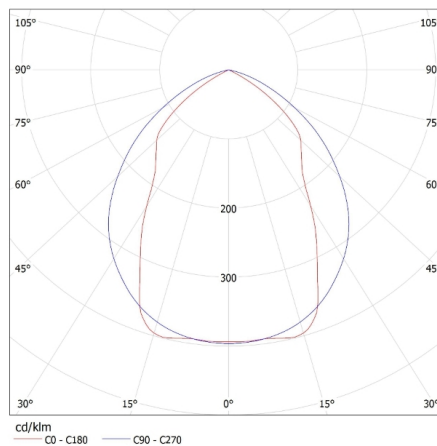

MILEDO (kat 31057) RSTR N 418/4LED/NT i GLASSv2 / LDC (Polar)