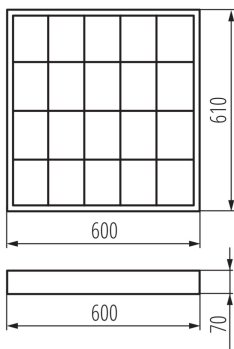

Світильники растрові на звичайну стелю

8595665399801

Растрові світильники є оптимальним рішенням для таких приміщень, як конференц-зали, з'єднувальні коридори, магазини, склади, а також будь-яких місць, де необхідне достатнє освітлення та комфортні умови роботи.

ЗАГАЛЬНІ ДАНІ:

Колір: білий

Місце монтажу: для установки на стелі

Місце використання: всередині

Мінімальна відстань від освітленого об'єкта: 0,5m

в комплекті джерело світла: ні

Живлення світлодіодних люмінесцентних ламп T8: однобічний

Довжина (мм): 600

Ширина (мм): 610

Висота (мм): 70

ТЕХНІЧНІ ХАРАКТЕРИСТИКИ:

Номинальна напруга (В): 220-240 AC

Номинальна частота (Гц): 50

Потужність максимальна (Вт): 4 x max 18

Клас захисту від ураження електричним струмом: I

Джерела світла: T8 LED

Цоколь: G13

Діапазон температури оточення, впливу якої може

піддаватися продукт (°C): 5÷25

Матеріал корпусу: сталь

Матеріал відбивача: сталевий лист з покриттям алюмінієвої фольги

Тип з'єднання: клемник гвинтовий

Діапазон перетинів застосовуваних кабелів [мм²]: 1÷2,5

Ступінь IP: 20

ДАНІ ЛОГІСТИКИ:

Одиниця виміру: штука

Як упаковано: 2

Кількість штук в проміжній упаковці: 1

Кількість штук у груповій упаковці: 2

Кількість штук в шарі на піддоні: 12

Вага нетто одиниці [г]: 2134

Граматура [г]: 2600

Довжина споживчої упаковки [см]: 62.5

Ширина споживчої упаковки [см]: 16

Висота споживчої упаковки [см]: 62.5

Вага коробки [кг]: 5.2