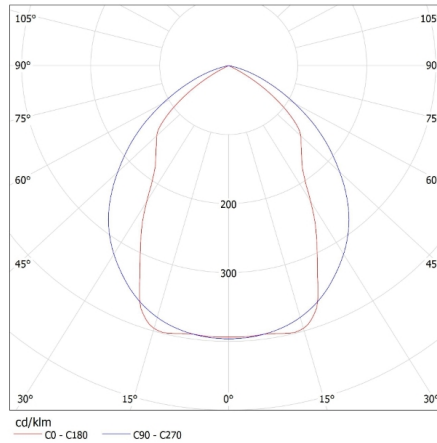

Світильники растрові на звичайну стелю

Ширина коробки [см]: 16
Висота коробки [см]: 62.5
Довжина коробки [см]: 62.5
Обсяг коробки [м³]: 0.0625

MILEDO (kat 31057) RSTR N 418/4LED/NT i GLASSv3 / LDC (Polar)