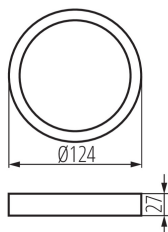

31085 SP FRAME N 6W-R

Акcesуар для світильника типу downlight

8595665310851

ЗАГАЛЬНІ ДАНІ:

Колір: білий

Висота (мм): 27

Діаметр (мм): 124

ТЕХНІЧНІ ХАРАКТЕРИСТИКИ:

Матеріал: пластмаса

ДАНІ ЛОГІСТИКИ:

Як упаковано: 80

Кількість штук в проміжній упаковці: 1

Кількість штук у груповій упаковці: 80

Вага нетто одиниці [г]: 42

Граматура [г]: 94.13

Довжина споживчої упаковки [см]: 13.5

Ширина споживчої упаковки [см]: 3

Висота споживчої упаковки [см]: 15

Вага коробки [кг]: 7.5304

Ширина коробки [см]: 28.5

Висота коробки [см]: 31.5

Довжина коробки [см]: 67

Обсяг коробки [м³]: 0.060149