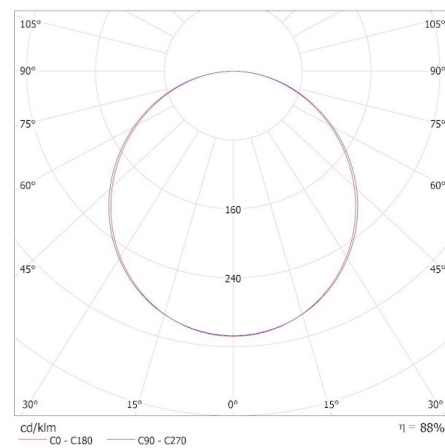

Miledo (kat 31129) BAREV 2X36W3600 120NW / Krzywa rozsyłu światła (biegunowo)

АКСЕСУАРИ

37336

SPN PANEL 120