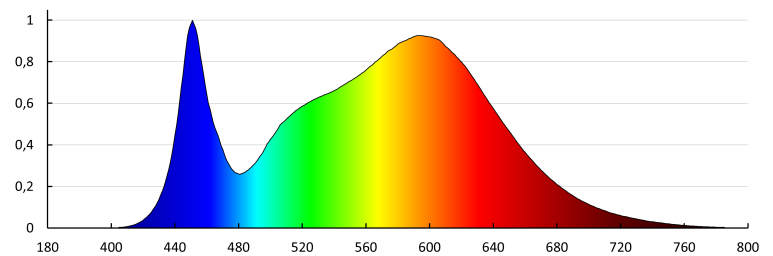

31129 BAREV 2X36W3600 120NW

Світлодіодна панель для прихованої установки

Вага нетто одиниці [г]: 1150

Граматура [г]: 1485

Вага брутто штуки [г]: 2690

Довжина споживчої упаковки [см]: 121

Ширина споживчої упаковки [см]: 7.5

Висота споживчої упаковки [см]: 30.5

Вага коробки [кг]: 11.88

Ширина коробки [см]: 31

Висота коробки [см]: 33

Довжина коробки [см]: 122

Обсяг коробки [м³]: 0.124806