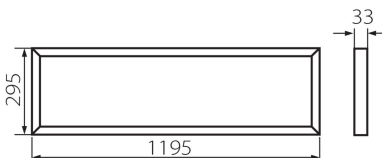

**31129 BAREV 2X36W3600 120NW**

Світлодіодна панель для прихованої установки

8595665311476

**ЗАГАЛЬНІ ДАНІ:****Колір:** білий**Місце монтажу:** для вбудовування в стелю**Місце використання:** всередині**Мінімальна відстань від освітленого об'єкта:** 0,5m**Можливість співпраці з притемнювачем:** ні**Продукт не пристосований для накривання термоізоляційним матеріалом:** так**Блок живлення в комплекті:** так**Довжина (мм):** 1195**Ширина (мм):** 295**Висота (мм):** 33**Зінтегроване люмінесцентне джерело світла:** так**ТЕХНІЧНІ ХАРАКТЕРИСТИКИ:****Номінальна напруга (В):** 220-240 AC**Номінальна частота (Гц):** 50**Потужність максимальна (Вт):** 36**Клас захисту від ураження електричним струмом:** I**Матеріал плафону:** пластмаса**Тип діода:** LED SMD**Світловий потік світильника [лм]:** 3600**Колір лампи:** біла**Корельована колірна температура [K]:** 4000**Послідовність кольору в еліпсах МакАдама:** 6**Індекс кольоропередачі:** 80**Тривалість роботи (год):** 20000**Кількість циклів ввімкнуті/вимкнуті:** ≥10000**Кут освітлення (°):** 115**Світлова ефективність лампи (лм/Вт):** 100**Діапазон температури оточення, впливу якої може піддаватися продукт (°C):** 5÷25**Матеріал корпусу:** сталь**Тип з'єднання:** Вільні кінці проводів**Перетин кабелю [мм²]:** 0,75**Ступінь IP:** 20**Number of pieces in a unit package (package):** 2**ДАНІ ЛОГІСТИКИ:****Одиниця виміру:** штука**Як упаковано:** 8**Кількість штук в проміжній упаковці:** 1**Кількість штук у груповій упаковці:** 8

# 31129 BAREV 2X36W3600 120NW

Світлодіодна панель для прихованої установки

Вага нетто одиниці [г]: 1150

Граматура [г]: 1485

Вага брутто штуки [г]: 2690

Довжина споживчої упаковки [см]: 121

Ширина споживчої упаковки [см]: 7.5

Висота споживчої упаковки [см]: 30.5

Вага коробки [кг]: 11.88

Ширина коробки [см]: 31

Висота коробки [см]: 33

Довжина коробки [см]: 122

Обсяг коробки [м³]: 0.124806

Miledo (kat 31129) BAREV 2X36W3600 120NW / Krzywa rozsyłu światła (biegunowo)