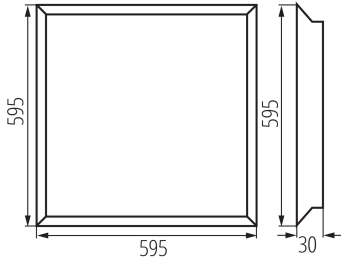

Можливість співпраці з притемнювачем: ні

Продукт не пристосований для накривання термоізоляційним матеріалом: так

Блок живлення в комплекті: так

Довжина (мм): 595

Ширина (мм): 595

Висота (мм): 30

Вміст ртуті у лампі (мг): 0

Перетин кабелю [мм²]: 0,75

Ступінь IP: 20

ДАНІ ЛОГІСТИКИ:

Одиниця виміру: штука

31169 BAREV ECO 36W 6060NW

Світлодіодна панель для прихованої установки

Як упаковано: 10
Кількість штук в проміжній упаковці: 1
Кількість штук у груповій упаковці: 10
Вага нетто одиниці [г]: 1020
Граматура [г]: 1173
Вага бруто штуки [г]: 1046
Довжина споживчої упаковки [см]: 69.5
Ширина споживчої упаковки [см]: 69.5
Висота споживчої упаковки [см]: 3
Вага коробки [кг]: 11.73
Ширина коробки [см]: 37
Висота коробки [см]: 62
Довжина коробки [см]: 60
Обсяг коробки [м³]: 0.13764