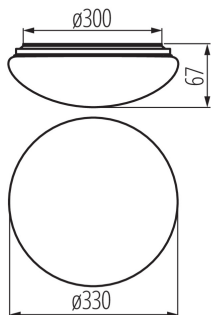

31221 CORSO LED V2 18-NW

Світлодіодний світильник