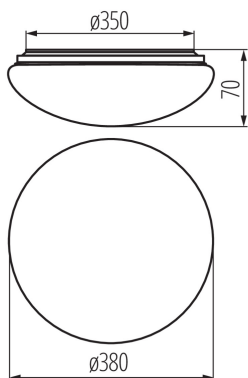

31222 CORSO LED V2 24-NW

Світлодіодний світильник