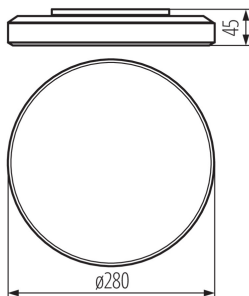

31241 DUNO PRO 24W-NW-O

Світлодіодний світильник

8595665312411

**ЗАГАЛЬНІ ДАНІ:****Колір:** білий**Місце монтажу:** для установки на стіні, для установки на стелі**Місце використання:** всередині і зовні**Мінімальна відстань від освітленого об'єкта:** 0,5m**Можливість співпраці з притемнювачем:** ні**Висота (мм):** 45**Діаметр (мм):** 280**Вміст ртуті:** ні**Зінтегроване люмінесцентне джерело світла:** так**ТЕХНІЧНІ ХАРАКТЕРИСТИКИ:****Номинальна напруга (В):** 220-240 AC**Номинальна частота (Гц):** 50**Потужність максимальна (Вт):** 24**Клас захисту від ураження електричним струмом:** II**Матеріал плафону:** пластмаса**Тип діода:** LED SMD**Світловий потік світильника [лм]:** 2400**Колір лампи:** біла**Корельована колірна температура [K]:** 4000**Послідовність кольору в еліпсах МакАдама:** 6**Індекс кольоропередачі:** 80**Тривалість роботи (год):** 20000**Кількість циклів ввімкнуті/вимкнуті:** ≥15000**Кут освітлення (°):** 120**Світлова ефективність лампи (лм/Вт):** 100**Діапазон температури оточення, впливу якої може піддаватися продукт (°C):** -20÷40**Матеріал корпусу:** пластмаса**Тип з'єднання:** клемник самозатискний**Діапазон перетинів застосовуваних кабелів [мм²]:** 0,5÷1,5**Ступінь IP:** 54**ДАНІ ЛОГІСТИКИ:****Одиниця виміру:** штука**Як упаковано:** 12**Кількість штук у груповій упаковці:** 12**Вага нетто одиниці [г]:** 444**Граматура [г]:** 633.33**Довжина споживчої упаковки [см]:** 29**Ширина споживчої упаковки [см]:** 5**Висота споживчої упаковки [см]:** 29

31241 DUNO PRO 24W-NW-O

Світлодіодний світильник

Вага коробки [кг]: 7.59996**Ширина коробки [см]: 33****Висота коробки [см]: 31.5****Довжина коробки [см]: 59.5****Обсяг коробки [м³]: 0.06185**