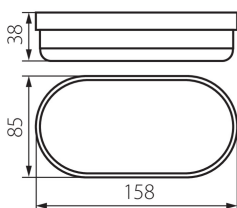

Матеріал корпусу: пластмаса

Тип з'єднання: клемник самозатискний

Діапазон перетинів застосовуваних кабелів [мм²]: 0,5-2,5

Ступінь IP: 54

ДАНІ ЛОГІСТИКИ:

Одиниця виміру: штука

Як упаковано: 100

Кількість штук в проміжній упаковці: 1

Кількість штук у груповій упаковці: 100

Вага нетто одиниці [г]: 80

Граматура [г]: 98.8

Вага бруто штуки [г]: 90

Довжина споживчої упаковки [см]: 16

Ширина споживчої упаковки [см]: 8.5

Висота споживчої упаковки [см]: 4

31495 TOLU C LED 6W-NW-W

Світильник герметичний

Вага коробки [кг]: 9.88
Ширина коробки [см]: 41
Висота коробки [см]: 34.5
Довжина коробки [см]: 43.5
Обсяг коробки [м³]: 0.061531