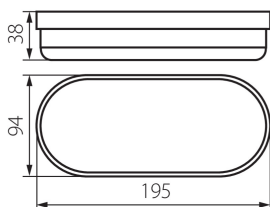

Матеріал корпусу: пластмаса

Тип з'єднання: клемник самозатискний

Діапазон перетинів застосовуваних кабелів [мм²]: 0,5-2,5

Ступінь IP: 54

ДАНІ ЛОГІСТИКИ:

Одиниця виміру: штука

Як упаковано: 100

Кількість штук в проміжній упаковці: 1

Кількість штук у груповій упаковці: 100

Вага нетто одиниці [г]: 108

Граматура [г]: 126.6

Вага бруто штуки [г]: 118

Довжина споживчої упаковки [см]: 19.5

Ширина споживчої упаковки [см]: 9.5

Висота споживчої упаковки [см]: 4

31496 TOLU C LED 12W-NW-W

Світильник герметичний

Вага коробки [кг]: 12.66
Ширина коробки [см]: 40.5
Висота коробки [см]: 42
Довжина коробки [см]: 48.5
Обсяг коробки [м³]: 0.082499