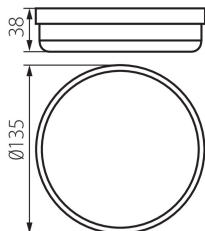

31497 TOLU O LED 9W-NW-W

Світильник герметичний

8595665314972

ЗАГАЛЬНІ ДАНІ:

Колір: білий

Місце монтажу: для установки на стіні, для установки на стелі

Місце використання: всередині і зовні

Мінімальна відстань від освітленого об'єкта: 0,5m

Матеріал корпусу: пластмаса

Тип з'єднання: клемник самозатискний

Діапазон перетинів застосовуваних кабелів [мм²]: 0,5-2,5

Ступінь IP: 54

ДАНІ ЛОГІСТИКИ:

Одиниця виміру: штука

Як упаковано: 80

Кількість штук в проміжній упаковці: 1

Кількість штук у груповій упаковці: 80

Вага нетто одиниці [г]: 92

Граматура [г]: 113.75

Вага бруто штуки [г]: 102

Довжина споживчої упаковки [см]: 13.5

Ширина споживчої упаковки [см]: 13.5

Висота споживчої упаковки [см]: 4

31497 TOLU O LED 9W-NW-W

Світильник герметичний

Вага коробки [кг]: 9.1
Ширина коробки [см]: 41.5
Висота коробки [см]: 30.5
Довжина коробки [см]: 55.5
Обсяг коробки [м³]: 0.070249