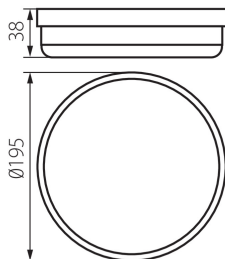

Матеріал корпусу: пластмаса

Тип з'єднання: клемник самозатискний

Діапазон перетинів застосовуваних кабелів [мм<sup>2</sup>]: 0,5-2,5

Ступінь IP: 54

**ДАНІ ЛОГІСТИКИ:**

Одиниця виміру: штука

Як упаковано: 40

Кількість штук в проміжній упаковці: 1

Кількість штук у груповій упаковці: 40

Вага нетто одиниці [г]: 190

Граматура [г]: 222

Вага бруто штуки [г]: 200

Довжина споживчої упаковки [см]: 19.5

Ширина споживчої упаковки [см]: 19.5

Висота споживчої упаковки [см]: 4

## 31498 TOLU O LED 18W-NW-W

---

Світильник герметичний

Вага коробки [кг]: 8.88  
Ширина коробки [см]: 42.5  
Висота коробки [см]: 42  
Довжина коробки [см]: 40.5  
Обсяг коробки [м<sup>3</sup>]: 0.072293