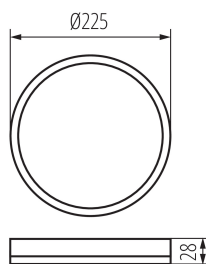

31500 AZPO LED 11,8W-NW-O-W

Світлодіодний світильник

8595665315009

ЗАГАЛЬНІ ДАНІ:

Колір: білий

Місце монтажу: для установки на стелі

Місце використання: всередині і зовні

Мінімальна відстань від освітленого об'єкта: 0,5m

Можливість співпраці з притемнювачем: ні

Висота (мм): 28

Діаметр (мм): 225

Вміст ртуті: ні

Зінтегроване люмінесцентне джерело світла : так

ТЕХНІЧНІ ХАРАКТЕРИСТИКИ:

Номинальна напруга (В): 220-240 AC

Номинальна частота (Гц): 50

Діапазон температури оточення, впливу якої може

піддаватися продукт (°C): -20÷40

Матеріал корпусу: пластмаса

Тип з'єднання: клемник гвинтовий

Діапазон перетинів застосовуваних кабелів [мм²]: 0,75-1,5

Ступінь IP: 54

31500 AZPO LED 11,8W-NW-O-W

Світлодіодний світильник

Ширина споживчої упаковки [см]: 3.5

Висота споживчої упаковки [см]: 23.5

Вага коробки [кг]: 10.27

Ширина коробки [см]: 36.5

Висота коробки [см]: 26

Довжина коробки [см]: 49