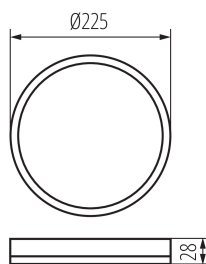

31501 AZPO LED 11,8W-NW-O-B

Світлодіодний світильник

8595665315016

ЗАГАЛЬНІ ДАНІ:

Колір: чорний

Місце монтажу: для установки на стелі

Місце використання: всередині і зовні

Мінімальна відстань від освітленого об'єкта: 0,5m

Можливість співпраці з притемнювачем: ні

Висота (мм): 28

Діаметр (мм): 225

Вміст ртуті: ні

Зінтегроване люмінесцентне джерело світла : так

ТЕХНІЧНІ ХАРАКТЕРИСТИКИ:

Номинальна напруга (В): 220-240 AC

Номинальна частота (Гц): 50

Діапазон температури оточення, впливу якої може

піддаватися продукт (°C): -20÷40

Матеріал корпусу: пластмаса

Тип з'єднання: клемник гвинтовий

Діапазон перетинів застосовуваних кабелів [мм²]: 0,75-1,5

Ступінь IP: 54

31501 AZPO LED 11,8W-NW-O-B

Світлодіодний світильник

Ширина споживчої упаковки [см]: 3.5

Висота споживчої упаковки [см]: 23.5

Вага коробки [кг]: 10.27

Ширина коробки [см]: 36.5

Висота коробки [см]: 26

Довжина коробки [см]: 49