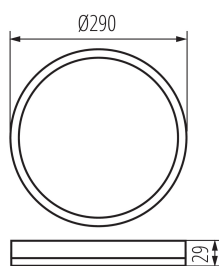

Кут освітлення ($^{\circ}$): 120

Світлова ефективність лампи (лм/Вт): 97

Діапазон температури оточення, впливу якої може

піддаватися продукт ($^{\circ}\text{C}$): $-20\div 40$

Матеріал корпусу: пластмаса

Тип з'єднання: клемник гвинтовий

Діапазон перетинів застосовуваних кабелів [мм^2]: 0,75-1,5

Ступінь IP: 54

ДАНІ ЛОГІСТИКИ:

Одиниця виміру: штука

Як упаковано: 20

Кількість штук в проміжній упаковці: 1

Кількість штук у груповій упаковці: 20

Вага нетто одиниці [г]: 620

Граматура [г]: 805

31502 AZPO LED 18,5W-NW-O-W

Світлодіодний світильник

Довжина споживчої упаковки [см]: 31

Ширина споживчої упаковки [см]: 3.5

Висота споживчої упаковки [см]: 31

Вага коробки [кг]: 16.1

Ширина коробки [см]: 37

Висота коробки [см]: 34

Довжина коробки [см]: 64

Обсяг коробки [м³]: 0.080512