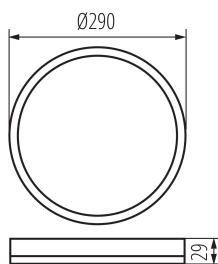

## ЗАГАЛЬНІ ДАНІ:

Колір: чорний

Місце монтажу: для установки на стелі

Місце використання: всередині і зовні

Мінімальна відстань від освітленого об'єкта: 0,5m

Можливість співпраці з притемнювачем: ні

Висота (мм): 29

Діаметр (мм): 290

Вміст ртуті: ні

Зінтегроване люмінесцентне джерело світла : так

піддаватися продукт ( $^{\circ}\text{C}$ ):  $-20\div 40$

Матеріал корпусу: пластмаса

Тип з'єднання: клемник гвинтовий

Діапазон перетинів застосовуваних кабелів [ $\text{мм}^2$ ]: 0,75-1,5

Ступінь IP: 54

Висота коробки [см]: 34

Довжина коробки [см]: 64

Обсяг коробки [м<sup>3</sup>]: 0.080512