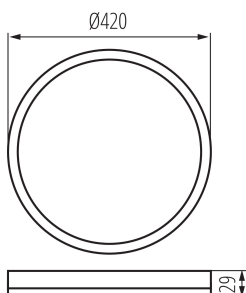

31504 AZPO LED 22W-NW-O-W

Світлодіодний світильник

8595665315047

ЗАГАЛЬНІ ДАНІ:

Колір: білий

Місце монтажу: для установки на стелі

Місце використання: всередині і зовні

Мінімальна відстань від освітленого об'єкта: 0,5m

Можливість співпраці з притемнювачем: ні

Висота (мм): 29

Діаметр (мм): 420

Вміст ртуті: ні

Зінтегроване люмінесцентне джерело світла : так

ТЕХНІЧНІ ХАРАКТЕРИСТИКИ:

Номинальна напруга (В): 220-240 AC

Номинальна частота (Гц): 50

Діапазон перетинів застосовуваних кабелів [mm^2]: 0,75-1,5

Ступінь IP: 54

ДАНІ ЛОГІСТИКИ:

Одиниця виміру: штука

Як упаковано: 10

Кількість штук в проміжній упаковці: 1

Кількість штук у груповій упаковці: 10

Вага коробки [кг]: 14.1

Ширина коробки [см]: 37

Висота коробки [см]: 45

Довжина коробки [см]: 44.5

Обсяг коробки [м³]: 0.074093