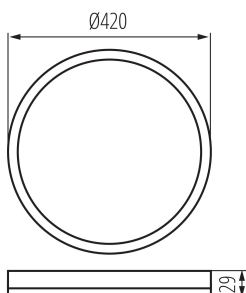

31505 AZPO LED 22W-NW-O-B

Світлодіодний світильник

8595665315054

ЗАГАЛЬНІ ДАНІ:

Колір: чорний

Місце монтажу: для установки на стелі

Місце використання: всередині і зовні

Мінімальна відстань від освітленого об'єкта: 0,5m

Можливість співпраці з притемнювачем: ні

Висота (мм): 29

Діаметр (мм): 420

Вміст ртуті: ні

Зінтегроване люмінесцентне джерело світла : так

ТЕХНІЧНІ ХАРАКТЕРИСТИКИ:

Номинальна напруга (В): 220-240 AC

Номинальна частота (Гц): 50

Діапазон перетинів застосовуваних кабелів [мм²]: 0,75-1,5

Ступінь IP: 54

ДАНІ ЛОГІСТИКИ:

Одиниця виміру: штука

Як упаковано: 10

Кількість штук в проміжній упаковці: 1

Кількість штук у груповій упаковці: 10

Вага нетто одиниці [г]: 1076

Висота коробки [см]: 45

Довжина коробки [см]: 44.5

Обсяг коробки [м³]: 0.074093