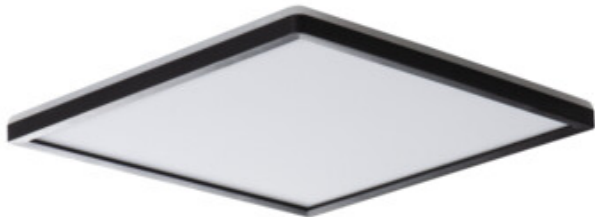

31511 AZPO LED 22W-NW-L-B

Світлодіодний світильник

8595665315115

ЗАГАЛЬНІ ДАНІ:

Колір: чорний

Місце монтажу: для установки на стелі

Місце використання: всередині і зовні

Мінімальна відстань від освітленого об'єкта: 0,5m

Можливість співпраці з притемнювачем: ні

Довжина (мм): 420

Ширина (мм): 420

Висота (мм): 29

Вміст ртуті: ні

Зінтегроване люмінесцентне джерело світла: так

ТЕХНІЧНІ ХАРАКТЕРИСТИКИ:

Номинальна напруга (В): 220-240 AC

Номинальна частота (Гц): 50

Потужність максимальна (Вт): 22

Клас захисту від ураження електричним струмом: II

Матеріал плафону: пластмаса

Джерела світла: LED

Тип діода: LED SMD

Світловий потік (лм): 2350

Корисний світловий потік джерела світла Φ_{use} [лм]: 2 x 1600

Кут освітлення (°): 120

Світлова ефективність лампи (лм/Вт): 107

Діапазон температури оточення, впливу якої може піддаватися продукт (°C): -20÷40

Матеріал корпусу: пластмаса

Тип з'єднання: клемник гвинтовий