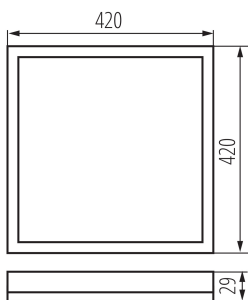

31511 AZPO LED 22W-NW-L-B

Світлодіодний світильник

8595665315115

ЗАГАЛЬНІ ДАНІ:

Колір: чорний

Місце монтажу: для установки на стелі

Місце використання: всередині і зовні

Мінімальна відстань від освітленого об'єкта: 0,5m

Можливість співпраці з притемнювачем: ні

Довжина (мм): 420

Ширина (мм): 420

Висота (мм): 29

Вміст ртуті: ні

Зінтегроване люмінесцентне джерело світла: так

ТЕХНІЧНІ ХАРАКТЕРИСТИКИ:

Номинальна напруга (В): 220-240 AC

Діапазон перетинів застосовуваних кабелів [мм²]: 0,75-1,5

Ступінь IP: 54

ДАНІ ЛОГІСТИКИ:

Одиниця виміру: штука

Як упаковано: 10

Кількість штук в проміжній упаковці: 1

Кількість штук у груповій упаковці: 10

31511 AZPO LED 22W-NW-L-B

Висота коробки [см]: 45

Довжина коробки [см]: 44.5

Обсяг коробки [м³]: 0.074093