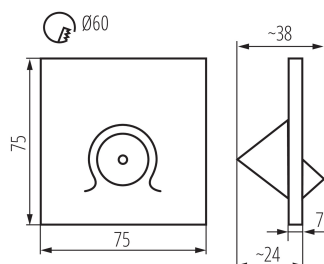

32495 MEFIS LED W-NW

Світлодіодний сходовий світильник

5905339324955

Kanlux MEFIS LED — це серія підсвіток для сходів із направленим світлом. Лінійка дозволяє підібрати потрібний колір світильників, що пасують до інтер'єру, оскільки в асортименті доступні білий, чорний та сірий кольори. Настінний світлодіодний світильник MEFIS має незвичну форму та направлений світловий промінь, який буде не лише приємним світловим акцентом, але і послужить безпечному нічному переміщенню неосвітленими сходами та довгими парадними.

ЗАГАЛЬНІ ДАНІ:

Для настінного монтажу: так

Колір: білий

Місце монтажу: для вбудовування в стіні

Місце використання: всередині

Мінімальна відстань від освітленого об'єкта: 0,1m

Довжина (мм): 75

Ширина (мм): 38

Висота (мм): 75

Необхідний діаметр монтажної коробки (Øмм): 60

Розміри монтажного отвору (мм): 60

Зінтегроване люмінесцентне джерело світла: так

ТЕХНІЧНІ ХАРАКТЕРИСТИКИ:

Номинальна напруга (В): 12 DC

Потужність максимальна (Вт): 0,7

Клас захисту від ураження електричним струмом: III

Тип діода: LED SMD

Світловий потік (лм): 35

Колір лампи: біла

Корельована колірна температура [K]: 4000

Послідовність кольору в еліпсах МакАдама: ≤6

Індекс кольоропередачі: 80

Тривалість роботи (год): 50000

Кількість циклів ввімкнуті/вимкнуті: ≥20000

Світлова ефективність лампи (лм/Вт): 50

Діапазон температури оточення, впливу якої може піддаватися продукт (°C): 5÷25

Матеріал корпусу: пластмаса

Тип з'єднання: Вільні кінці проводів

Довжина проводу (м): 0.18

Тривалість нагріву лампи (с): ≤1

Тривалість запалювання лампи (с): ≤0,5

Ступінь IP: 20