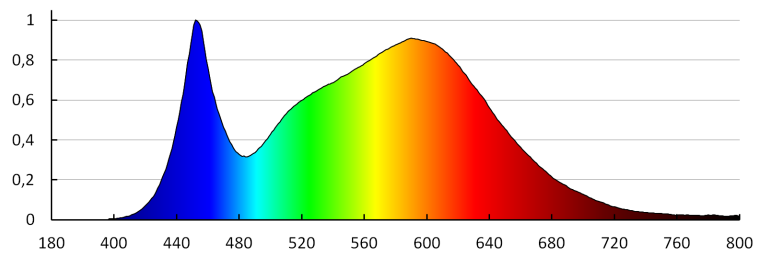

ДАНІ ЛОГІСТИКИ:

Одиниця виміру: штука

Як упаковано: 100

Кількість штук в проміжній упаковці: 1

Кількість штук у груповій упаковці: 100

Вага нетто одиниці [г]: 34

Граматура [г]: 54.9

Вага брутто штуки [г]: 46

Довжина споживчої упаковки [см]: 11

Ширина споживчої упаковки [см]: 4

Висота споживчої упаковки [см]: 16.5

Вага коробки [кг]: 5.49

Ширина коробки [см]: 23.5

Висота коробки [см]: 34.5

Довжина коробки [см]: 63

Обсяг коробки [м³]: 0.051077