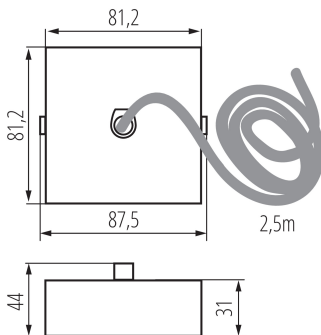

32534 ALIN CORD SQ 1F-W

Акcesуар для лінійного світильника

5905339325341

ЗАГАЛЬНІ ДАНІ:

Колір: білий

Місце монтажу: для монтажу на стелі

Довжина (мм): 81

Ширина (мм): 81

Висота (мм): 31

Довжина кабелю (м): 2.5

ТЕХНІЧНІ ХАРАКТЕРИСТИКИ:

Матеріал: сталь

Тип з'єднання: клемник самозатискний

Перетин кабелю [мм²]: 3 x 0,75

ДАНІ ЛОГІСТИКИ:

Одиниця виміру: штука

Як упаковано: 1

Кількість штук в проміжній упаковці: 1

Кількість штук у груповій упаковці: 1

Вага нетто одиниці [г]: 230

Граматура [г]: 236

Вага брутто штуки [г]: 236

Довжина споживчої упаковки [см]: 12

Ширина споживчої упаковки [см]: 12

Висота споживчої упаковки [см]: 8

Вага коробки [кг]: 0.236

Ширина коробки [см]: 12

Висота коробки [см]: 8

Довжина коробки [см]: 12

Обсяг коробки [м³]: 0.001152

32534 ALIN CORD SQ 1F-W

Акcesуар для лінійного світильника