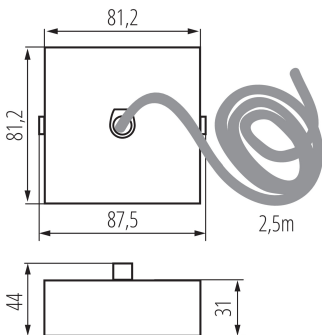

### ЗАГАЛЬНІ ДАНІ:

Колір: чорний

Місце монтажу: для монтажу на стелі

Довжина (мм): 81

Ширина (мм): 81

Висота (мм): 31

Довжина кабелю (м): 2.5

### ТЕХНІЧНІ ХАРАКТЕРИСТИКИ:

Матеріал: сталь

Тип з'єднання: клемник самозатискний

Перетин кабелю [мм<sup>2</sup>]: 3 x 0,75

### ДАНІ ЛОГІСТИКИ:

Одиниця виміру: штука

Як упаковано: 1

Кількість штук в проміжній упаковці: 1

Кількість штук у груповій упаковці: 1

Вага нетто одиниці [г]: 230

Граматура [г]: 236

Вага брутто штуки [г]: 236

Довжина споживчої упаковки [см]: 12

Ширина споживчої упаковки [см]: 12

Висота споживчої упаковки [см]: 8

Вага коробки [кг]: 0.236

Ширина коробки [см]: 12

Висота коробки [см]: 8

Довжина коробки [см]: 12

Обсяг коробки [м<sup>3</sup>]: 0.001152