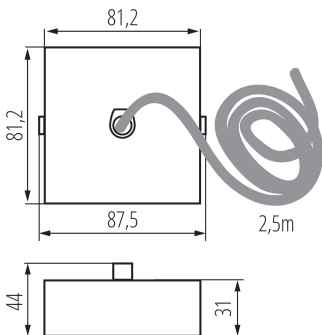

32536 ALIN CORD SQ 1F-SR

Акcesуар для лінійного світильника

5905339325365

ЗАГАЛЬНІ ДАНІ:

Колір: срібний

Місце монтажу: для монтажу на стелі

Довжина (мм): 81

Ширина (мм): 81

Висота (мм): 31

Довжина кабелю (м): 2.5

ТЕХНІЧНІ ХАРАКТЕРИСТИКИ:

Матеріал: сталь

Тип з'єднання: клемник самозатискний

Перетин кабелю [мм²]: 3 x 0,75

ДАНІ ЛОГІСТИКИ:

Одиниця виміру: штука

Як упаковано: 1

Кількість штук в проміжній упаковці: 1

Кількість штук у груповій упаковці: 1

Вага нетто одиниці [г]: 230

Граматура [г]: 236

Вага брутто штуки [г]: 236

Довжина споживчої упаковки [см]: 12

Ширина споживчої упаковки [см]: 12

Висота споживчої упаковки [см]: 8

Вага коробки [кг]: 0.236

Ширина коробки [см]: 12

Висота коробки [см]: 8

Довжина коробки [см]: 12

Обсяг коробки [м³]: 0.001152

32536 ALIN CORD SQ 1F-SR

Акcesуар для лінійного світильника