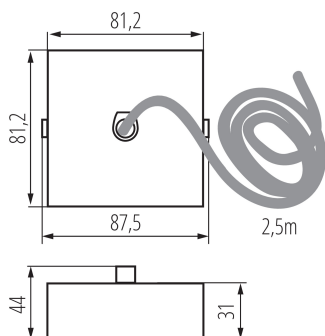

32538 ALIN CORD SQ DA 1F-B

Акcesуар для лінійного світильника

5905339325389

ЗАГАЛЬНІ ДАНІ:

Колір: чорний

Місце монтажу: для монтажу на стелі

Можливість співпраці з притемнювачем: DALI

Довжина (мм): 81

Ширина (мм): 81

Висота (мм): 31

Довжина кабелю (м): 2.5

ТЕХНІЧНІ ХАРАКТЕРИСТИКИ:

Матеріал: сталь

Тип з'єднання: клемник самозатискний

Перетин кабелю [мм²]: 5 x 0,75

ДАНІ ЛОГІСТИКИ:

Одиниця виміру: штука

Як упаковано: 1

Кількість штук в проміжній упаковці: 1

Кількість штук у груповій упаковці: 1

Вага нетто одиниці [г]: 296

Граматура [г]: 302

Вага брутто штуки [г]: 302

Довжина споживчої упаковки [см]: 12

Ширина споживчої упаковки [см]: 12

Висота споживчої упаковки [см]: 8

Вага коробки [кг]: 0.302

Ширина коробки [см]: 12

Висота коробки [см]: 8

Довжина коробки [см]: 12

Обсяг коробки [м³]: 0.001152

32538 ALIN CORD SQ DA 1F-B