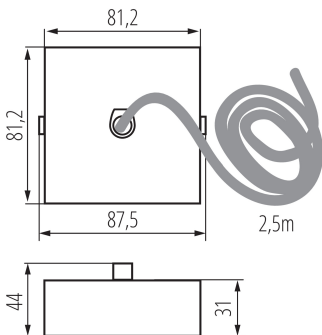

32539 ALIN CORD SQ DA 1F-SR

Акcesуар для лінійного світильника

5905339325396

ЗАГАЛЬНІ ДАНІ:

Колір: срібний

Місце монтажу: для монтажу на стелі

Можливість співпраці з притемнювачем: DALI

Довжина (мм): 81

Ширина (мм): 81

Висота (мм): 31

Довжина кабелю (м): 2.5

ТЕХНІЧНІ ХАРАКТЕРИСТИКИ:

Матеріал: сталь

Тип з'єднання: клемник самозатискний

Перетин кабелю [мм²]: 5 x 0,75

ДАНІ ЛОГІСТИКИ:

Одиниця виміру: штука

Як упаковано: 1

Кількість штук в проміжній упаковці: 1

Кількість штук у груповій упаковці: 1

Вага нетто одиниці [г]: 296

Граматура [г]: 302

Вага брутто штуки [г]: 302

Довжина споживчої упаковки [см]: 12

Ширина споживчої упаковки [см]: 12

Висота споживчої упаковки [см]: 8

Вага коробки [кг]: 0.302

Ширина коробки [см]: 12

Висота коробки [см]: 8

Довжина коробки [см]: 12

Обсяг коробки [м³]: 0.001152

32539 ALIN CORD SQ DA 1F-SR