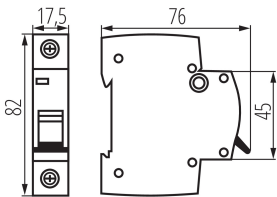

32555 KMB6-C2/1

Автоматичний вимикач, 1P

5905339325556

ЗАГАЛЬНІ ДАНІ:

Місце монтажу: na szynę TH35

Норма: PN-EN 60898-1

Довжина (мм): 76

Ширина (мм): 17.5

Висота (мм): 82

ТЕХНІЧНІ ХАРАКТЕРИСТИКИ:

Номінальна напруга (В): 230/400 AC

Номінальний струм (А): 2

Номінальна частота (Гц): 50

Діапазон температури оточення, впливу якої може піддаватися продукт (°C): 5÷40

Вага брутто штуки [г]: 96

Довжина споживчої упаковки [см]: 2

Ширина споживчої упаковки [см]: 7.5

Висота споживчої упаковки [см]: 8.5

Вага коробки [кг]: 12.5904

Ширина коробки [см]: 24.5

Висота коробки [см]: 19.5

Довжина коробки [см]: 46

Обсяг коробки [м³]: 0.021977