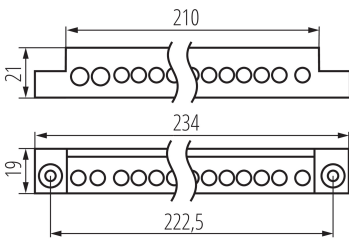

32632 KP-TB-63-26-BL(S)

Розподільна коробка

5905339326324

ЗАГАЛЬНІ ДАНІ:

Довжина (мм): 19

Ширина (мм): 234

Висота (мм): 21

ТЕХНІЧНІ ХАРАКТЕРИСТИКИ:

Номинальна напруга (В): 230 AC

Номинальний струм (А): 63

Номинальна частота (Гц): 50

Матеріал: пластмаса

Діапазон перетинів застосовуваних кабелів [мм²]: 1÷16

Кількість з'єднувальних полів: 26

Ступінь IP: 00

ДАНІ ЛОГІСТИКИ:

Одиниця виміру: штука

Як упаковано: 1

Кількість штук в проміжній упаковці: 1

Кількість штук у груповій упаковці: 1

Вага нетто одиниці [г]: 126

Граматура [г]: 132

Вага бруто штуки [г]: 132

Довжина споживчої упаковки [см]: 29

Ширина споживчої упаковки [см]: 10

Висота споживчої упаковки [см]: 2

Вага коробки [кг]: 0.132

Ширина коробки [см]: 10

Висота коробки [см]: 2

Довжина коробки [см]: 29

Обсяг коробки [м³]: 0.00058