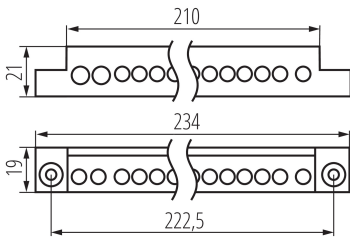

32633 KP-TB-63-26-G(S)

Розподільна коробка

5905339326331

ЗАГАЛЬНІ ДАНІ:

Довжина (мм): 19

Ширина (мм): 234

Висота (мм): 21

ТЕХНІЧНІ ХАРАКТЕРИСТИКИ:

Номинальна напруга (В): 230 AC

Номинальний струм (А): 63

Номинальна частота (Гц): 50

Матеріал: пластмаса

Діапазон перетинів застосовуваних кабелів [мм²]: 1÷16

Кількість з'єднувальних полів: 26

Ступінь IP: 00

ДАНІ ЛОГІСТИКИ:

Одиниця виміру: штука

Як упаковано: 1

Кількість штук в проміжній упаковці: 1

Кількість штук у груповій упаковці: 1

Вага нетто одиниці [г]: 126

Граматура [г]: 132

Вага бруто штуки [г]: 132

Довжина споживчої упаковки [см]: 29

Ширина споживчої упаковки [см]: 10

Висота споживчої упаковки [см]: 2

Вага коробки [кг]: 0.132

Ширина коробки [см]: 10

Висота коробки [см]: 2

Довжина коробки [см]: 29

Обсяг коробки [м³]: 0.00058