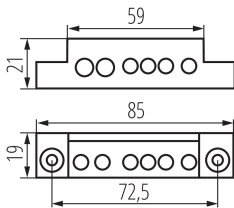

32634 KP-TB-63-6-BL(S)

Розподільна коробка

5905339326348

ЗАГАЛЬНІ ДАНІ:

Довжина (мм): 19

Ширина (мм): 85

Висота (мм): 21

ТЕХНІЧНІ ХАРАКТЕРИСТИКИ:

Номинальна напруга (В): 230 AC

Номинальний струм (А): 63

Номинальна частота (Гц): 50

Матеріал: пластмаса

Діапазон перетинів застосовуваних кабелів [мм²]: 1÷16

Кількість з'єднувальних полів: 6

Ступінь IP: 00

ДАНІ ЛОГІСТИКИ:

Одиниця виміру: штука

Як упаковано: 1

Кількість штук в проміжній упаковці: 1

Кількість штук у груповій упаковці: 1

Вага нетто одиниці [г]: 40

Граматура [г]: 44

Вага бруто штуки [г]: 44

Довжина споживчої упаковки [см]: 16

Ширина споживчої упаковки [см]: 10

Висота споживчої упаковки [см]: 2

Вага коробки [кг]: 0.044

Ширина коробки [см]: 10

Висота коробки [см]: 2

Довжина коробки [см]: 16

Обсяг коробки [м³]: 0.00032