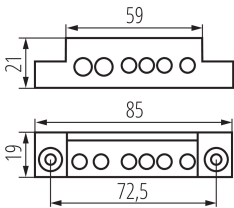

32635 KP-TB-63-6-G(S)

Розподільна коробка

5905339326355

ЗАГАЛЬНІ ДАНІ:

Довжина (мм): 19

Ширина (мм): 85

Висота (мм): 21

ТЕХНІЧНІ ХАРАКТЕРИСТИКИ:

Номинальна напруга (В): 230 AC

Номинальний струм (А): 63

Номинальна частота (Гц): 50

Матеріал: пластмаса

Діапазон перетинів застосовуваних кабелів [мм²]: 1÷16

Кількість з'єднувальних полів: 6

Ступінь IP: 00

ДАНІ ЛОГІСТИКИ:

Одиниця виміру: штука

Як упаковано: 1

Кількість штук в проміжній упаковці: 1

Кількість штук у груповій упаковці: 1

Вага нетто одиниці [г]: 40

Граматура [г]: 44

Вага брутто штуки [г]: 44

Довжина споживчої упаковки [см]: 16

Ширина споживчої упаковки [см]: 10

Висота споживчої упаковки [см]: 2

Вага коробки [кг]: 0.044

Ширина коробки [см]: 10

Висота коробки [см]: 2

Довжина коробки [см]: 16

Обсяг коробки [м³]: 0.00032