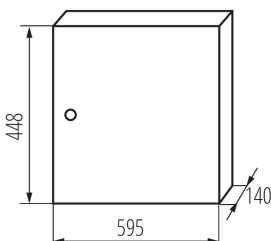

32636 KP-DB-I-MS-224

Металеве розподільні пристрої

5905339326362

ЗАГАЛЬНІ ДАНІ:

Колір: білий

Колір дверей: білий

Місце монтажу: для установки на стіні

Норма: PN-EN 62208

Довжина (мм): 595

Ширина (мм): 140

Висота (мм): 448

ТЕХНІЧНІ ХАРАКТЕРИСТИКИ:

Номинальна напруга (В): 230/400 AC

Номинальна частота (Гц): 50

Клас захисту від ураження електричним струмом : I

Матеріал: залізо

Кількість модулів: 2x24P

Ступінь IP: 30

кількість рядів: 2

ДАНІ ЛОГІСТИКИ:

Одиниця виміру: штука

Як упаковано: 1

Кількість штук в проміжній упаковці: 1

Кількість штук у груповій упаковці: 1

Вага нетто одиниці [г]: 7770

Граматура [г]: 8570

Довжина споживчої упаковки [см]: 61.5

Ширина споживчої упаковки [см]: 46

Висота споживчої упаковки [см]: 29

Вага коробки [кг]: 8.57

Ширина коробки [см]: 46

Висота коробки [см]: 29

Довжина коробки [см]: 61.5

Обсяг коробки [м³]: 0.082041