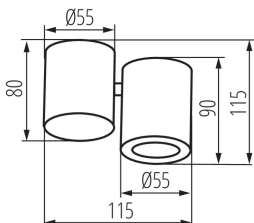

32951 BLURRO GU10 CO-W

Стельовий точковий світильник

5905339329516

HIGH
quality
finish

DESIGN
unique

ЗАГАЛЬНІ ДАНІ:

Колір: білий

Місце монтажу: для установки на стелі

Місце використання: всередині

Мінімальна відстань від освітленого об'єкта: 0,5m

Продукт не пристосований для накривання термоізоляційним матеріалом: так

ТЕХНІЧНІ ХАРАКТЕРИСТИКИ:

Номинальна напруга (В): 220-240 AC

Номинальна частота (Гц): 50

Потужність максимальна (Вт): max 10

Клас захисту від ураження електричним струмом: I

Джерела світла: PAR16

в комплекті джерело світла: ні

Цоколь: GU10

Діапазон температури оточення, впливу якої може

піддаватися продукт (°C): 5÷25

Матеріал корпусу: сплав алюмінію

Тип з'єднання: клемник гвинтовий

Діапазон перетинів застосовуваних кабелів [мм²):

0,75÷1,5

Трекові світильники з вертикальним діапазоном (°): 60

Налаштування кута освітлення світильника: в одній осі

Ступінь IP: 20

ДАНІ ЛОГІСТИКИ:

Як упаковано: 20

Кількість штук в проміжній упаковці: 1

Кількість штук у груповій упаковці: 20

Вага нетто одиниці [г]: 305

Граматура [г]: 371.5

Довжина споживчої упаковки [см]: 13

Ширина споживчої упаковки [см]: 6.5

Висота споживчої упаковки [см]: 12

Вага коробки [кг]: 7.43

Ширина коробки [см]: 27

Висота коробки [см]: 26.5

Довжина коробки [см]: 35

Обсяг коробки [м³): 0.025043