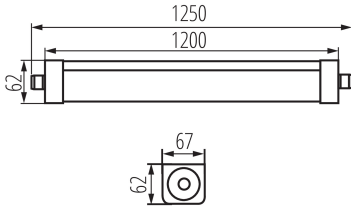

33163 TP STRONG 60W 12 NW

лінійний світлодіодний світильник

Ступінь IK: 08

Ступінь IP: 65

ДАНІ ЛОГІСТИКИ:

Одиниця виміру: штука

Як упаковано: 6

Кількість штук в проміжній упаковці: 1

Кількість штук у груповій упаковці: 6

Вага нетто одиниці [г]: 1056

Граматура [г]: 1240

Вага брутто штуки [г]: 1124

Довжина споживчої упаковки [см]: 128

Ширина споживчої упаковки [см]: 8

Висота споживчої упаковки [см]: 7

Вага коробки [кг]: 7.44

Ширина коробки [см]: 22

Висота коробки [см]: 17

Довжина коробки [см]: 130

Обсяг коробки [м³]: 0.04862

ДОДАТКОВІ ВІДОМОСТІ:

- 5 років Гарантії на умовах гарантійної заяви, доступної на веб-сайті