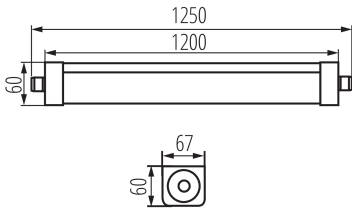

33168 TP STRONG LED 37W-NW

лінійний світлодіодний світильник